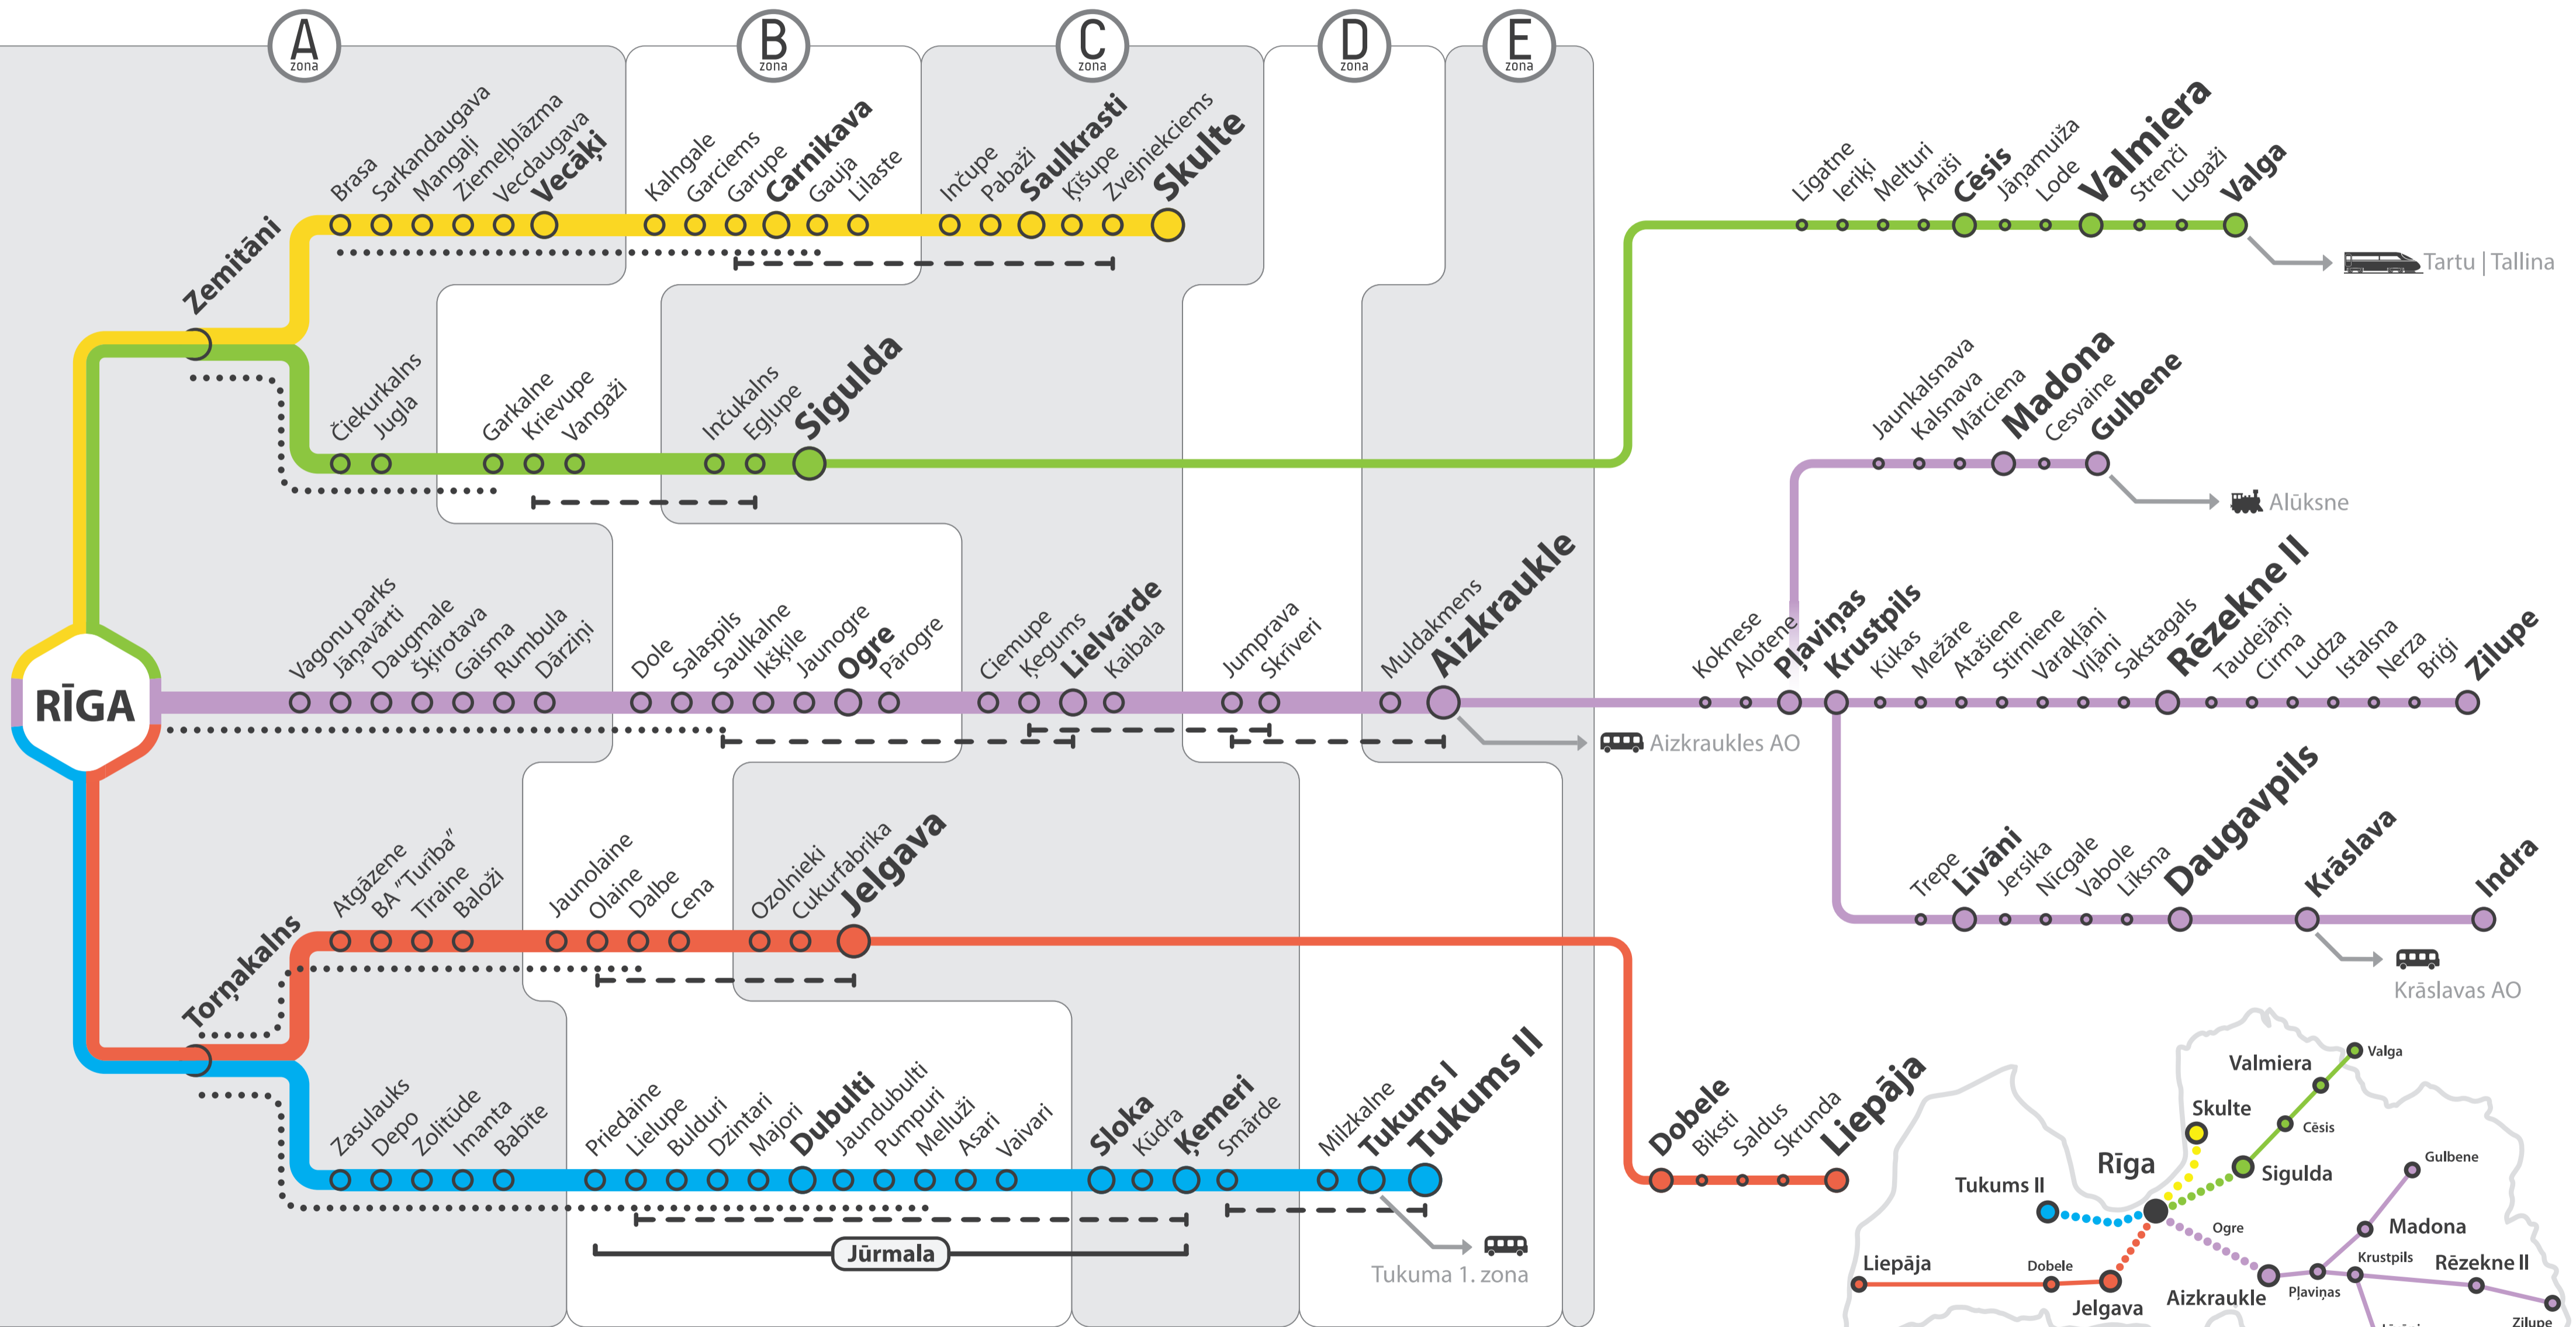

# PASAŽIERU VILCIENU MARŠRUTU SHĒMA

Spēkā no 12.12.2021.

**ZONAS:**  
  
**STARPZONAS:**

**BRAUKŠANAS MAKSA VIENAS LĪNIJAS ZONĀS:**

zonu skaits	1	2	3	4	5
braukšanas maksa / EUR/	0.90	1.50	2.10	2.60	3.10

**BRAUKŠANAS MAKSA STARPZONĀS:**

... 1.10 EUR ... 1.00 EUR ...

**IZMANTOJIET IESPĒJU IETAUPĪT, PĒRKOT:**

- E-BIĻETES
- ABONEMENTA BIĻETES / Visām mēneša dienām / mēneša darba dienām / mēneša darba dienām vienā virzienā /
- DIENAS BIĻETES / 1, 3, 4 un 5 dienu biļetes vienā vai abos virzienos /