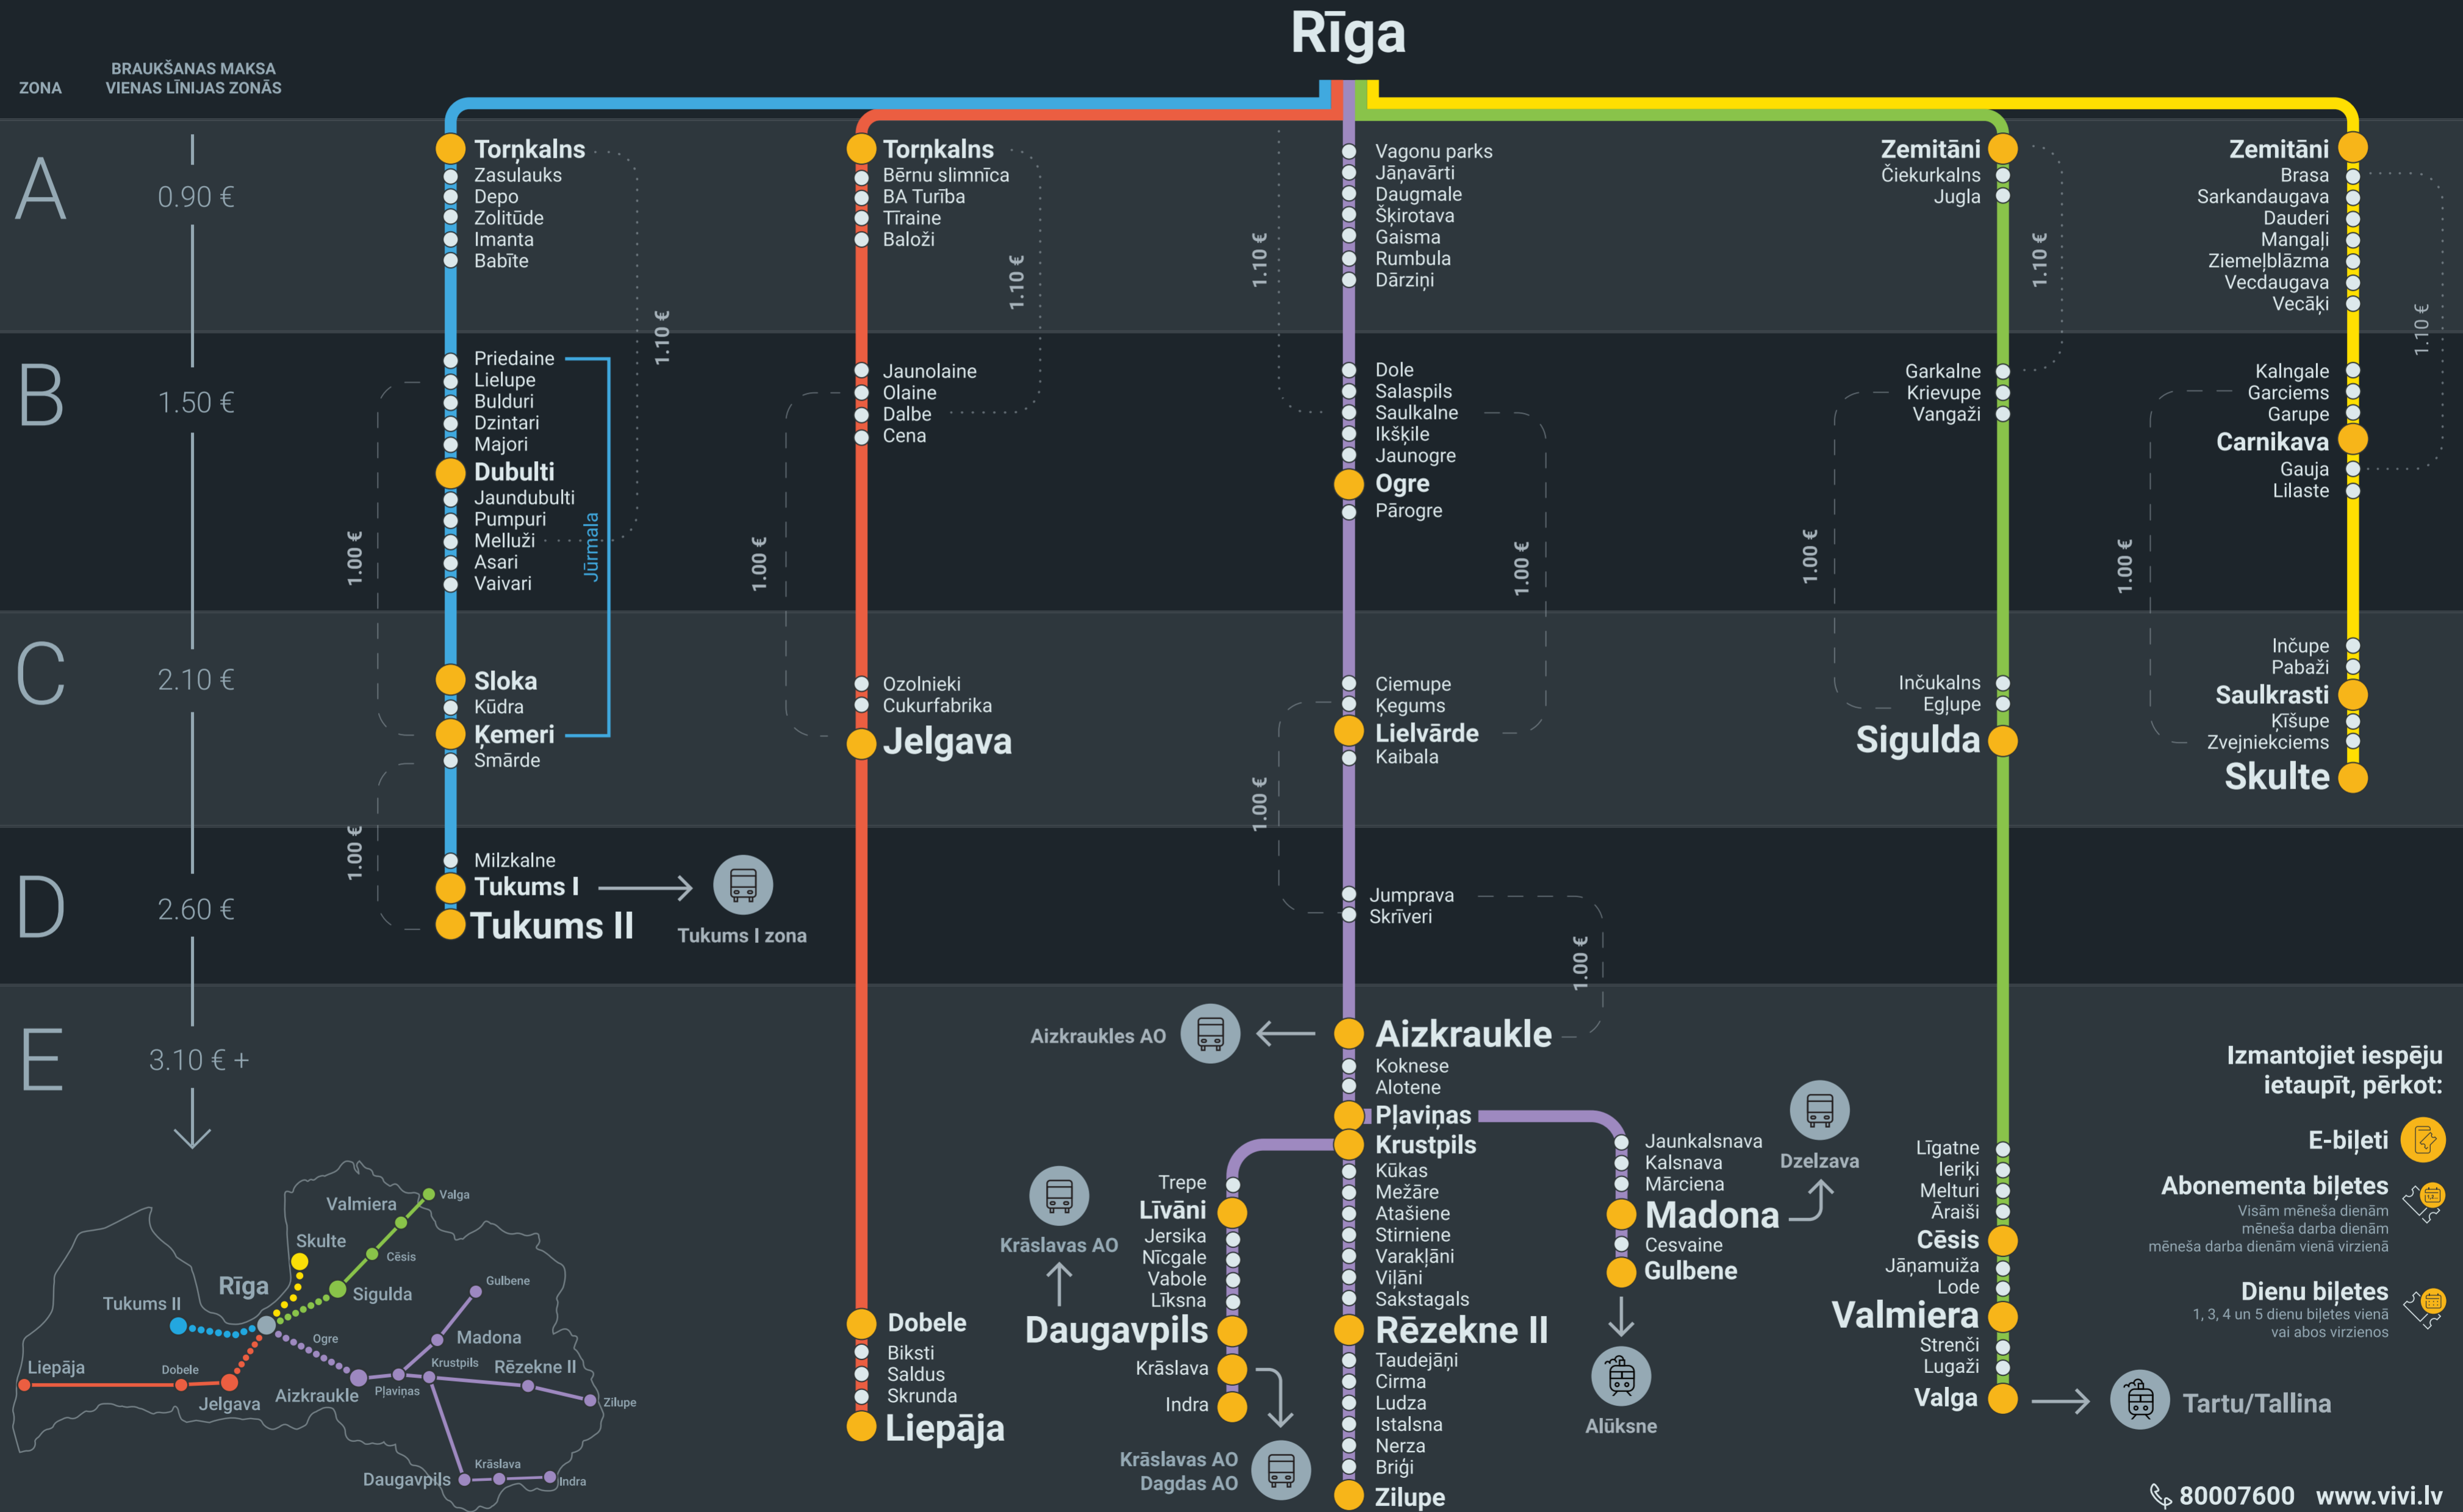

# PASAŽIERU VILCIENU MARŠRUTU SHĒMA

UN VIENA BRAUCIENA MAKSA  
NO RĪGAS CENTRĀLĀS STACIJAS

☎ 80007600 [www.vivi.lv](http://www.vivi.lv)